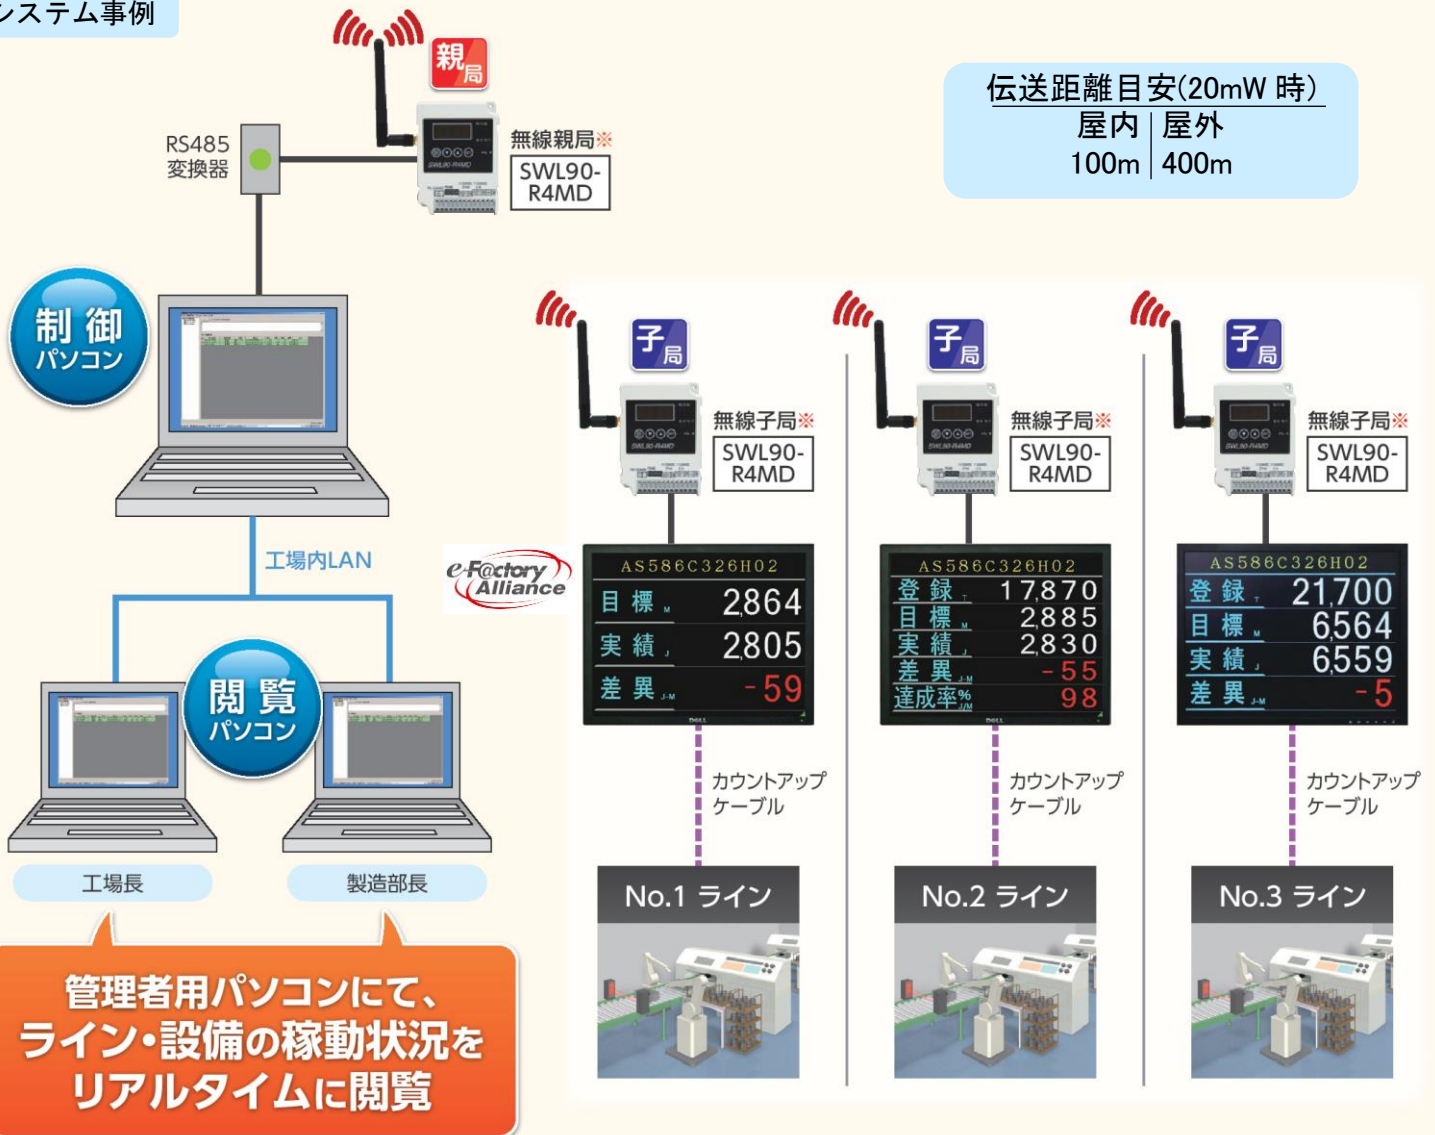

スーパーあんどん LED/LCD 表示型 無線対応！！

☆製造ラインレイアウト変更にも配線不要で楽々対応

●製造ラインへのスーパーあんどん設置時に於いて、省配線により工事費を大幅に削減できます。

☆障害物なども回り込んで届きやすい 920MHz 帯

●サブギガ無線帯により伝送距離も長く、障害物も回り込んで届きます。

システム事例

※本品は同一品です。パラメータの変更により親局・子局の設定が可能です。

※無線ユニット：SWL90-R4MD は三菱電機システムサービス(株)の商品です。